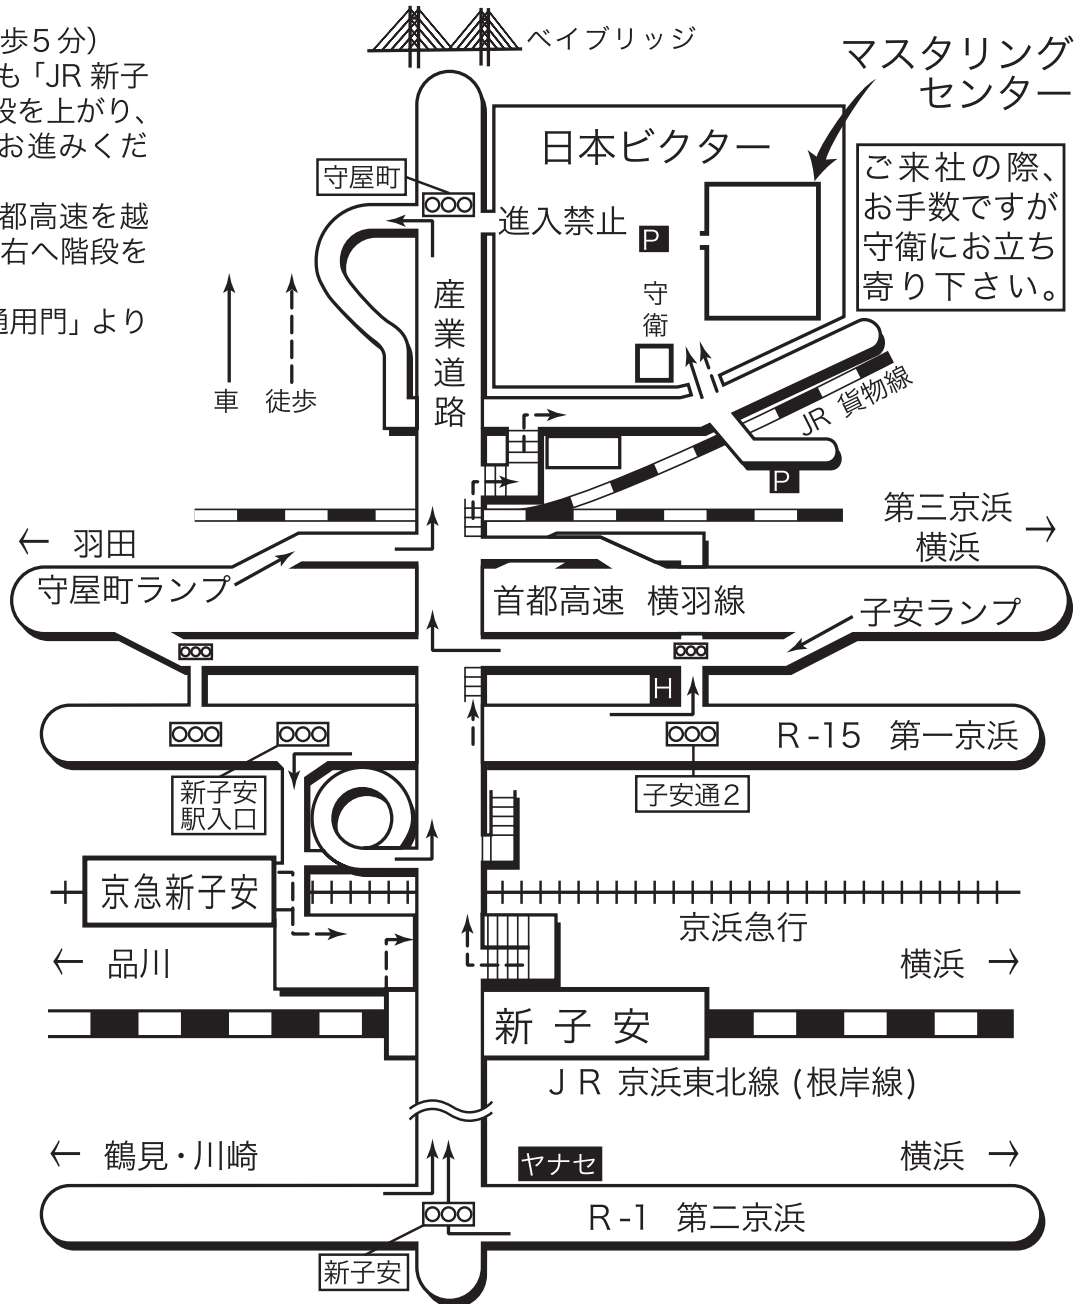

■お車でお越しの場合：

◎首都高速、東京方面からは「守屋町」、横浜方面からは「子安」ランプで降り、産業道路を大黒埠頭(海)方面へお進みください。

◎第一京浜、東京方面からは「子安通2」交差点、横浜方面からは「新子安駅入口」交差点を曲がり、産業道路を大黒埠頭(海)方面へお進みください。

◎第二京浜からは「新子安」交差点から産業道路を大黒埠頭(海)方面へお進みください。

●産業道路の「守屋町」の信号を左折してください。

道なりに進み、左手の「第一通用門」よりお入りください。